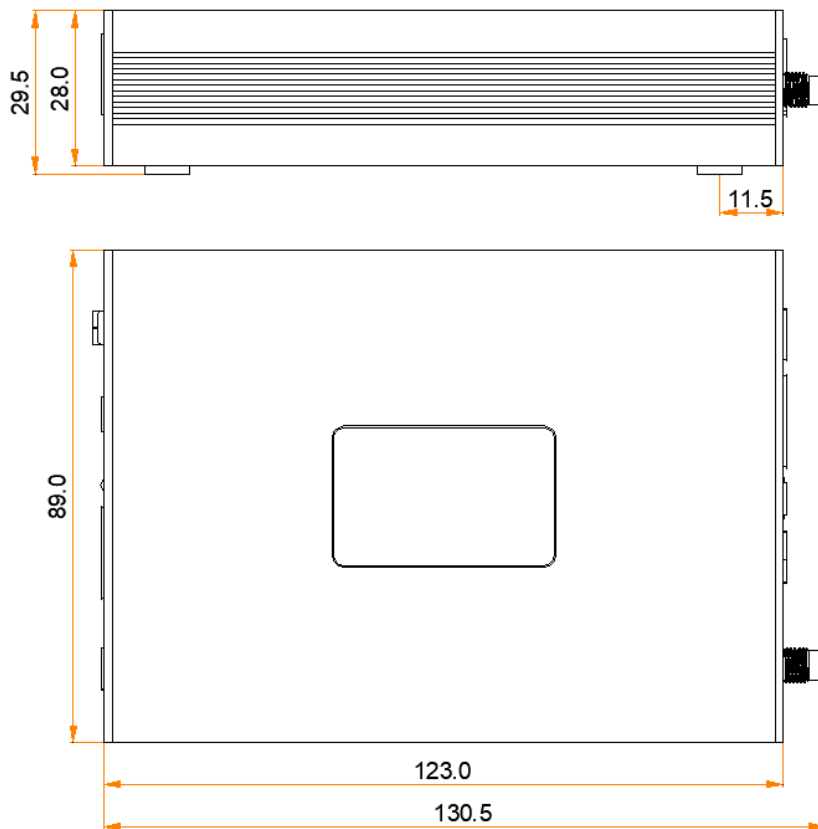

尺寸

公差: ± 0.3 单位: mm

产品规格

电气参数	输入电压	DC 12V, 2A
	最大功耗	12W
存储空间	运行内存	1GB
	内部存储	16GB
工作环境	温度	-20°C ~ +60°C
	湿度	0%RH ~ 80%RH, 无冷凝
存储环境	温度	-40°C ~ +80°C
	湿度	0%RH ~ 80%RH, 无冷凝
物理规格	尺寸	130.5mm×89.0mm×29.5mm
	净重	255.4g